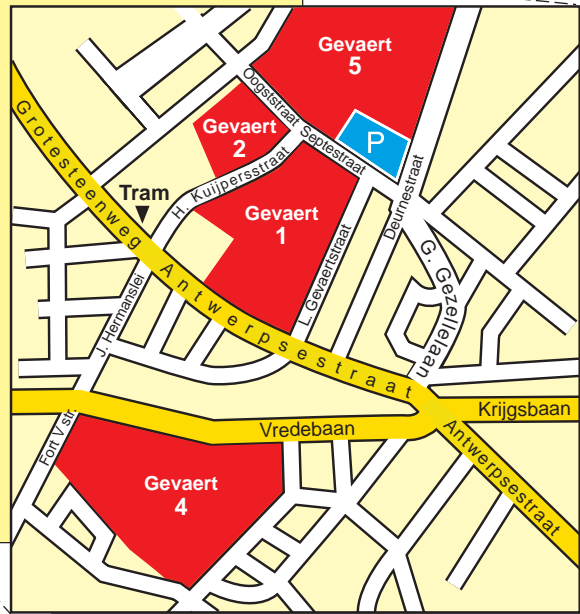

BRUSSEL ▼
EXIT 7
Kontich - Boom